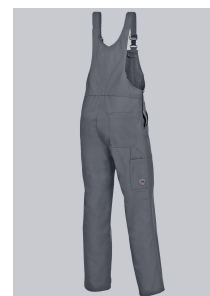

SPECIALE FUNCTIES

- Elastische schouderbanden met kunststof klikgespen
- grote dubbele borstzak
- verstelbare taille
- normale pasvorm

DOEK

- **Bovenstof 1** 65% Katoen, 35% Polyester
- **Doekgewicht** 305 g/m²

MEER FUNCTIES

Elastische schouderbanden met kunststof klikgespen, grote dubbele borstzak waarvan 1 met blinde ritsluiting, 2 pennenzakken, 2 opgezette zijzakken, 1 afsluitbare achterzak, dubbele duimstokzak, stevige ritsluiting, hoog ruggedeelte, verstelbare taille met elastisch BP Flex-inzetstuk

KLEUR

donkergrijs

MAATBOOG

44-64; 90-114

WASVOORSCHRIFT

- 🧼 Kookwas (normaal proces)
- ✖ Niet bleken
- 🕒 Mild droogproces
- 🧺 Strijken op een gemiddelde temperatuur

Ⓟ Professionele droogkuis in tetrachloroethene en/of hydrocarbons

Geschikt voor industriewas