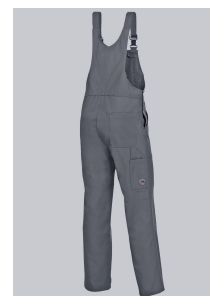

SPECIALE FUNCTIES

- Elastische schouderbanden met kunststof klikgespen
- grote dubbele borstzak
- verstelbare taille
- normale pasvorm

DOEK

- **Bovenstof 1** 65% Katoen, 35% Polyester
- **Doekgewicht** 305 g/m²

MEER FUNCTIES

Elastische schouderbanden met kunststof klikgespen, grote dubbele borstzak waarvan 1 met blinde ritsluiting, 2 pennenzakken, 2 opgezette zijzakken, 1 afsluitbare achterzak, dubbele duimstokzak, stevige ritsluiting, hoog ruggedeelte, verstelbare taille met elastisch BP Flex-inzetstuk

KLEUR

donkergrijs

MAATBOOG

44-64; 90-114

WASVOORSCHRIFT

-  Kookwas (normaal proces)
-  Niet bleken
-  Mild droogproces
-  Strijken op een gemiddelde temperatuur

 Professionele droogkuis in tetrachloroethene en/of hydrocarbons