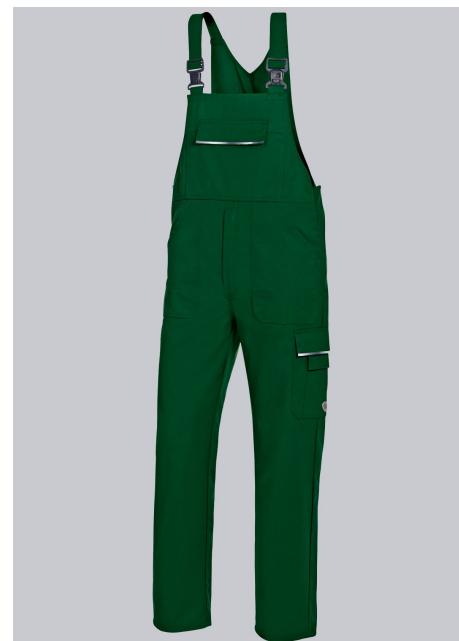

SPECIALE FUNCTIES

- stretch inzetstukken aan de zijkant
- Elastische schouderbanden met kunststof klikgespen
- functionele zakindeling
- normale pasvorm

DOEK

- **Bovenstof 1** 65% Polyester, 35% Katoen
- **Doekgewicht** 245 g/m²

MEER FUNCTIES

Elastische schouderbanden met kunststof klikgespen, grote borstzak met klepsluiting, 2 pennenzakken, stretchinzetstukken aan de zijkanten, 2 zijzakken, 1 beenzak met klepsluiting en opgezette telefoonzak, hoog ruggedeelte, duimstokzak, 1 afsluitbare achterzak, ritssluiting, reflecterende biezen

KLEUR

middelgroen

MAATBOOG

44n-64n; 44l-56l

WASVOORSCHRIFT

- 🧼 Kookwas (normaal proces)
- ✖ Niet bleken
- 🕒 Mild droogproces
- 🧺 Strijken op een gemiddelde temperatuur

Ⓟ Professionele droogkuis in tetrachloroethene en/of hydrocarbons

Geschikt voor industriewas