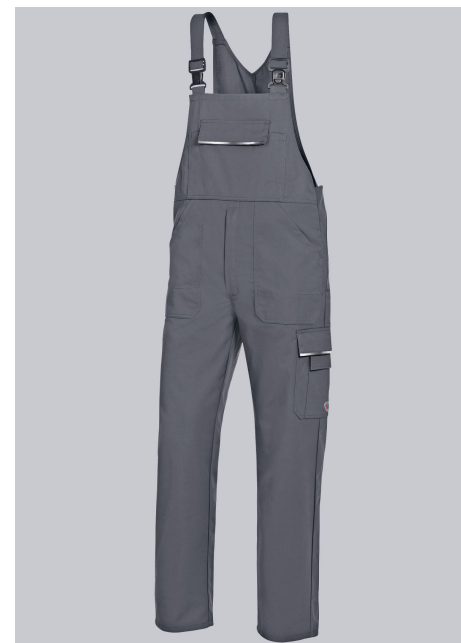

SPECIALE FUNCTIES

- stretch inzetstukken aan de zijkant
- Elastische schouderbanden met kunststof klikgespen
- functionele zakindeling
- normale pasvorm

DOEK

- **Bovenstof 1** 65% Polyester, 35% Katoen
- **Doekgewicht** 245 g/m²

MEER FUNCTIES

Elastische schouderbanden met kunststof klikgespen, grote borstzak met klepsluiting, 2 pennenzakken, stretchinzetstukken aan de zijkanten, 2 zijzakken, 1 beenzak met klepsluiting en opgezette telefoonzak, hoog ruggedeelte, duimstokzak, 1 afsluitbare achterzak, ritssluiting, reflecterende biezen

KLEUR

donkergrijs

MAATBOOG

44n-64n; 44l-56l; 48s-56s

WASVOORSCHRIFT

- 👑 Kookwas (normaal proces)
- ✖ Niet bleken
- 🕒 Mild droogproces
- 🧺 Strijken op een gemiddelde temperatuur

Ⓟ Professionele droogkuis in tetrachloroethene en/of hydrocarbons

Geschikt voor industriewas