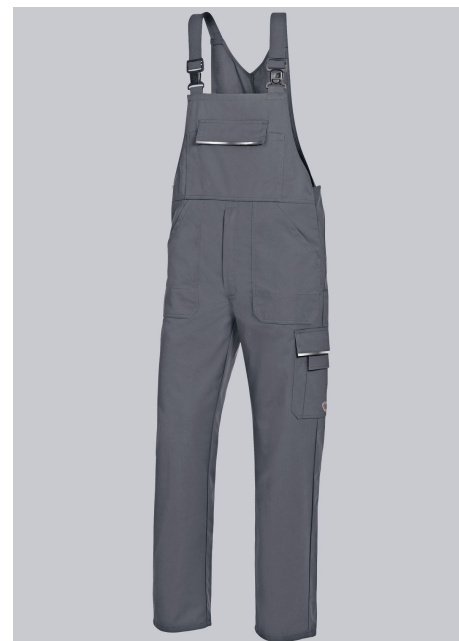

SPECIALE FUNCTIES

- stretch inzetstukken aan de zijkant
- Elastische schouderbanden met kunststof klikgespen
- functionele zakindeling
- normale pasvorm

DOEK

- **Bovenstof 1** 65% Polyester, 35% Katoen
- **Doekgewicht** 245 g/m²

MEER FUNCTIES

Elastische schouderbanden met kunststof klikgespen, grote borstzak met klepsluiting, 2 pennenzakken, stretchinzetstukken aan de zijkanten, 2 zijzakken, 1 beenzak met klepsluiting en opgezette telefoonzak, hoog ruggedeelte, duimstokzak, 1 afsluitbare achterzak, ritssluiting, reflecterende biezen

KLEUR

donkergrijs

MAATBOOG

44n-64n; 44l-56l; 48s-56s

WASVOORSCHRIFT

- 👑 Kookwas (normaal proces)
- ✖ Niet bleken
- 🕒 Mild droogproces
- 🧺 Strijken op een gemiddelde temperatuur

Ⓟ Professionele droogkuis in tetrachloroethene en/of hydrocarbons

Geschikt voor industriewas