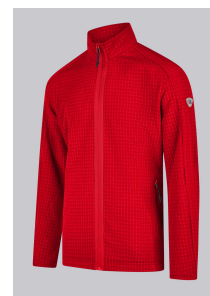

SPECIALE FUNCTIES

- warm en ademend
- tech fleece
- 1 sluitbare zijzakken
- ergonomische snit

DOEK

- **Bovenstof 1** 94% Polyester, 6% Elastaan
- **Doekgewicht** 200 g/m²

MEER FUNCTIES

Lange mouw, opstaande kraag, ritssluiting aan de voorkant, 2 zijzakken met ritssluiting, ergonomische snit

KLEUR

rood

MAATBOOG

XS-3XL

WASVOORSCHRIFT

- 👑 60° C Kleurwas (normaal proces)
- ✖ Niet bleken
- 🕒 Mild droogproces
- 🪄 Strijken op een lage temperatuur
- ⊗ Geen professionele droogkuis

Geschikt voor industriewas