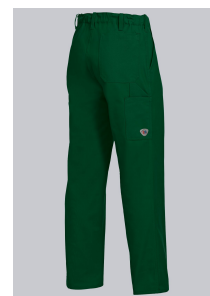

SPECIALE FUNCTIES

- Elastiek in het ruggand
- brede riemlussen
- dubbele duimstokzak
- comfortabele pasvorm

DOEK

- **Bovenstof 1** 65% Katoen, 35% Polyester
- **Doekgewicht** 305 g/m²

MEER FUNCTIES

Elastiek in het ruggand, bandplooien, 2 zijzakken, 1 afsluitbare achterzak met versterking, dubbele duimstokzak

KLEUR

middelgroen

MAATBOOG

44-64; 90-114

WASVOORSCHRIFT

- 👑 Kookwas (normaal proces)
- ✖ Niet bleken
- 🕒 Mild droogproces
- 🧺 Strijken op een gemiddelde temperatuur
- Ⓟ Professionele droogkuis in tetrachloroethene en/of hydrocarbons