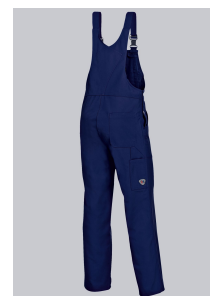

SPECIALE FUNCTIES

- Elastische schouderbanden met kunststof klikgespen
- grote dubbele borstzak
- verstelbare taille
- normale pasvorm

DOEK

- **Bovenstof 1** 65% Katoen, 35% Polyester
- **Doekgewicht** 305 g/m²

MEER FUNCTIES

Elastische schouderbanden met kunststof klikgespen, grote dubbele borstzak waarvan 1 met blinde ritsluiting, 2 pennenzakken, 2 opgezette zijzakken, 1 afsluitbare achterzak, dubbele duimstokzak, stevige ritsluiting, hoog ruggedeelte, verstelbare taille met elastisch BP Flex-inzetstuk

KLEUR

donkerblauw

MAATBOOG

44-64; 90-114; 24-29

WASVOORSCHRIFT

- 👑 Kookwas (normaal proces)
- ✖ Niet bleken
- 🕒 Mild droogproces
- 🧺 Strijken op een gemiddelde temperatuur

Ⓟ Professionele droogkuis in tetrachloroethene en/of hydrocarbons

Geschikt voor industriewas