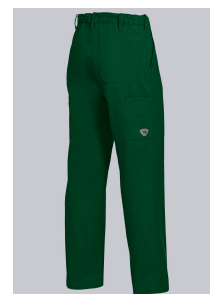

SPECIALE FUNCTIES

- Elastiek in het rugpand
- brede riemlussen
- dubbele duimstokzak
- comfortabele pasvorm

DOEK

- **Bovenstof 1** 65% Katoen, 35% Polyester
- **Doekgewicht** 305 g/m²

MEER FUNCTIES

Elastiek in het rugpand, bandplooien, 2 zijzakken, 1 afsluitbare achterzak met versterking, dubbele duimstokzak

KLEUR

middelgroen

MAATBOOG

44-64; 90-114

WASVOORSCHRIFT

- 👑 Kookwas (normaal proces)
- ✖ Niet bleken
- 🕒 Mild droogproces
- 🧺 Strijken op een gemiddelde temperatuur
- Ⓟ Professionele droogkuis in tetrachloroethene en/of hydrocarbons