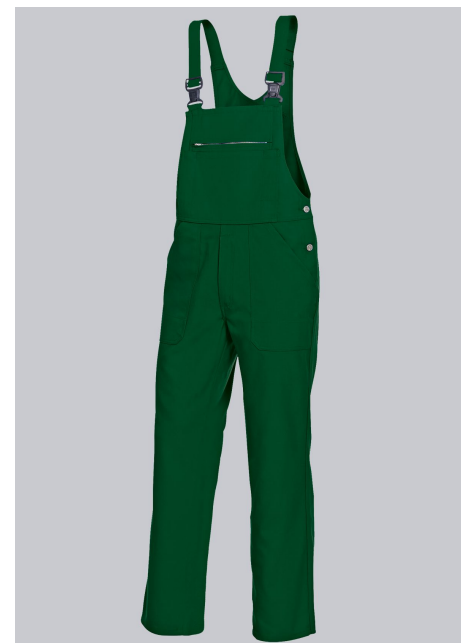

SPECIALE FUNCTIES

- Elastische schouderbanden met kunststof klikgespen
- grote dubbele borstzak
- verstelbare taille
- normale pasvorm

DOEK

- **Bovenstof 1** 65% Katoen, 35% Polyester
- **Doekgewicht** 305 g/m²

MEER FUNCTIES

Elastische schouderbanden met kunststof klikgespen, grote dubbele borstzak waarvan 1 met blinde ritsluiting, 2 pennenzakken, 2 opgezette zijzakken, 1 afsluitbare achterzak, dubbele duimstokzak, stevige ritsluiting, hoog ruggedeelte, verstelbare taille met elastisch BP Flex-inzetstuk

KLEUR

middelgroen

MAATBOOG

44-64; 90-114

WASVOORSCHRIFT

- 👑 Kookwas (normaal proces)
- ✖ Niet bleken
- 🕒 Mild droogproces
- 🧺 Strijken op een gemiddelde temperatuur

Ⓟ Professionele droogkuis in tetrachloroethene en/of hydrocarbons

Geschikt voor industriewas