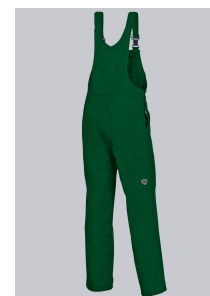

SPECIALE FUNCTIES

- Elastische schouderbanden met kunststof klikgespen
- grote dubbele borstzak
- verstelbare taille
- normale pasvorm

DOEK

- **Bovenstof 1** 65% Katoen, 35% Polyester
- **Doekgewicht** 305 g/m²

MEER FUNCTIES

Elastische schouderbanden met kunststof klikgespen, grote dubbele borstzak waarvan 1 met blinde ritsluiting, 2 pennenzakken, 2 opgezette zijzakken, 1 afsluitbare achterzak, dubbele duimstokzak, stevige ritsluiting, hoog ruggedeelte, verstelbare taille met elastisch BP Flex-inzetstuk

KLEUR

middelgroen

MAATBOOG

44-64; 90-114

WASVOORSCHRIFT

- 👑 Kookwas (normaal proces)
- ✖ Niet bleken
- 🕒 Mild droogproces
- 🧺 Strijken op een gemiddelde temperatuur

Ⓟ Professionele droogkuis in tetrachloroethene en/of hydrocarbons