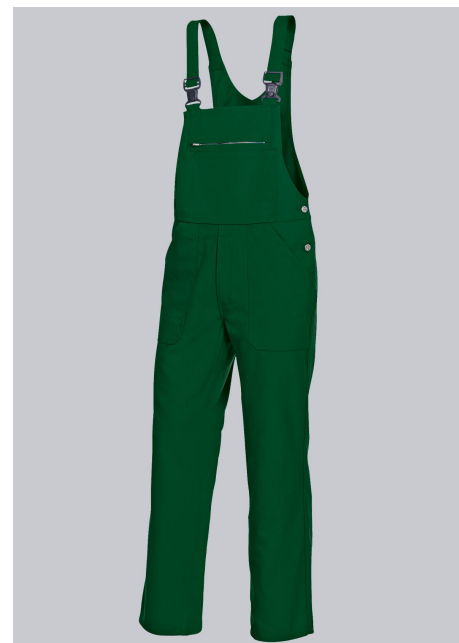

SPECIALE FUNCTIES

- Elastische schouderbanden met kunststof klikgespen
- grote dubbele borstzak
- verstelbare taille
- normale pasvorm

DOEK

- **Bovenstof 1** 65% Katoen, 35% Polyester
- **Doekgewicht** 305 g/m²

MEER FUNCTIES

Elastische schouderbanden met kunststof klikgespen, grote dubbele borstzak waarvan 1 met blinde ritsluiting, 2 pennenzakken, 2 opgezette zijzakken, 1 afsluitbare achterzak, dubbele duimstokzak, stevige ritsluiting, hoog ruggedeelte, verstelbare taille met elastisch BP Flex-inzetstuk

KLEUR

middelgroen

MAATBOOG

44-64; 90-114

WASVOORSCHRIFT

- 🧺 Kookwas (normaal proces)
- ✖ Niet bleken
- 🕒 Mild droogproces
- 🧺 Strijken op een gemiddelde temperatuur

Ⓟ Professionele droogkuis in tetrachloroethene en/of hydrocarbons

Geschikt voor industriewas