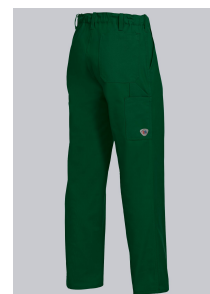

SPECIALE FUNCTIES

- Elastiek in het rugpand
- brede riemlussen
- dubbele duimstokzak
- comfortabele pasvorm

DOEK

- **Bovenstof 1** 65% Katoen, 35% Polyester
- **Doekgewicht** 305 g/m²

MEER FUNCTIES

- Elastiek in het rugpand, bandplooien, 2 zijzakken, 1 afsluitbare achterzak met versterking, dubbele duimstokzak

KLEUR

middelgroen

MAATBOOG

- 44-64; 90-114

WASVOORSCHRIFT

-  Kookwas (normaal proces)
-  Niet bleken
-  Mild droogproces
-  Strijken op een gemiddelde temperatuur
-  Professionele droogkuis in tetrachloroethene en/of hydrocarbons