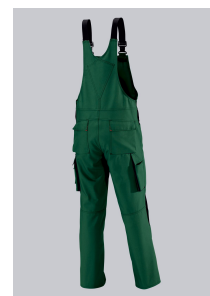

SPECIALE FUNCTIES

- Elastische schouderbanden met kunststof klikgespen
- ergonomisch gevormde broekpijpen met inzetstuk bij de knie voor meer bewegingsvrijheid
- hoog ruggedeelte en verstelbare taille
- normale pasvorm

DOEK

- **Bovenstof 1** 65% Polyester, 35% Katoen
- **Doekgewicht** 295 g/m²

MEER FUNCTIES

Elastische schouderbanden met kunststof klikgespen, grote dubbele borstzak met ritssluiting en klep, 2 pennenzakken, hoog ruggedeelte, verstelbare taille, ergonomische snit, D-ring, 2 zijzakken, 2 met klep en drukknop afsluitbare achterzakken, 1 ruime beenzak met opgezette smartphoneyzak, loshangende dubbele duimstokzak, ergonomisch gevormde broekspijpen met plooi bij de knie voor meer bewegingsvrijheid

KLEUR

middelgroen/zwart

MAATBOOG

44n-64n; 44l-56l; 48s-56s

WASVOORSCHRIFT

- 👑 60° C Kleurwas (normaal proces)
- ✖ Niet bleken
- 🕒 Mild droogproces
- 🧺 Strijken op een gemiddelde temperatuur
- Ⓟ Professionele droogkuis in tetrachloroethene en/of hydrocarbons