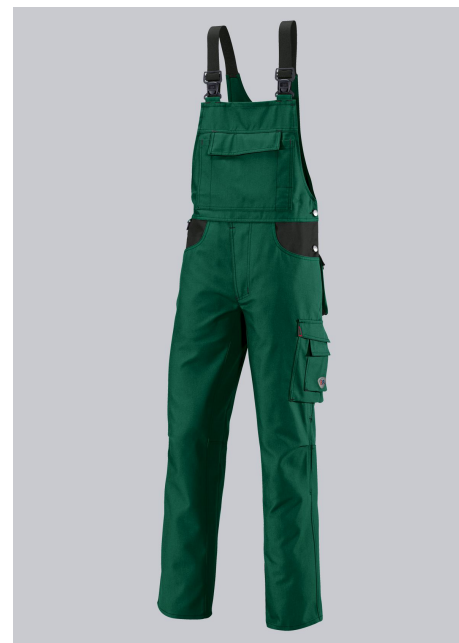

SPECIALE FUNCTIES

- Elastische schouderbanden met kunststof klikgespen
- ergonomisch gevormde broekpijpen met inzetstuk bij de knie voor meer bewegingsvrijheid
- hoog ruggedeelte en verstelbare taille
- normale pasvorm

DOEK

- **Bovenstof 1** 65% Polyester, 35% Katoen
- **Doekgewicht** 295 g/m²

MEER FUNCTIES

Elastische schouderbanden met kunststof klikgespen, grote dubbele borstzak met ritssluiting en klep, 2 pennenzakken, hoog ruggedeelte, verstelbare taille, ergonomische snit, D-ring, 2 zijzakken, 2 met klep en drukknop afsluitbare achterzakken, 1 ruime beenzak met opgezette smartphoneyzak, loshangende dubbele duimstokzak, ergonomisch gevormde broekspijpen met plooi bij de knie voor meer bewegingsvrijheid

KLEUR

middelgroen/zwart

MAATBOOG

44n-64n; 44l-56l; 48s-56s

WASVOORSCHRIFT

- 👑 60° C Kleurwas (normaal proces)
- ✖ Niet bleken
- 🕒 Mild droogproces
- 🧺 Strijken op een gemiddelde temperatuur
- Ⓟ Professionele droogkuis in tetrachloroethene en/of hydrocarbons