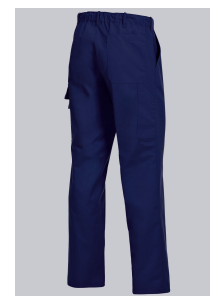

SPECIALE FUNCTIES

- Elastiek in het rugpand, bandplooien
- functionele zakindeling
- reflecterende bies
- normale pasvorm

DOEK

- **Bovenstof 1** 65% Polyester, 35% Katoen
- **Doekgewicht** 245 g/m²

MEER FUNCTIES

Elastiek in het rugpand, bandplooien, 2 zijzakken, ritsluiting, duimstokzak, 1 beenzak met klepsluiting en opgezette telefoonzak, 1 afsluitbare achterzak, reflecterende biezen

KLEUR

donkerblauw

MAATBOOG

44n-64n; 44l-56l; 48s-56s