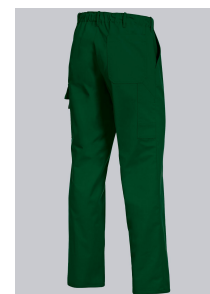

MAATBOOG

44n-64n; 44l-56l

WASVOORSCHRIFT

👑 Kookwas (normaal proces)

✖ Niet bleken

🕒 Mild droogproces

🧺 Strijken op een gemiddelde temperatuur

Ⓟ Professionele droogkuis in tetrachloroethene en/of hydrocarbons

Geschikt voor industriewas