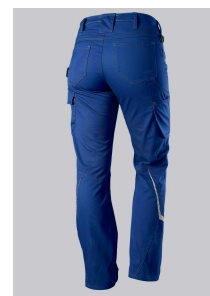

MAATBOOG

34n-50n; 38l-44l

WASVOORSCHRIFT

- 👑 60° C Kleurwas (normaal proces)
- ✖ Niet bleken
- 🕒 Mild droogproces
- 🧺 Strijken op een gemiddelde temperatuur
- Ⓟ Professionele droogkuis in tetrachloroethene en/of hydrocarbons

Geschikt voor industriewas