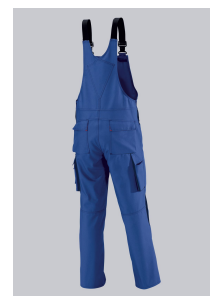

SPECIALE FUNCTIES

- Elastische schouderbanden met kunststof klikgespen
- ergonomisch gevormde broekspijpen met inzetstuk bij de knie voor meer bewegingsvrijheid
- hoog ruggedeelte en verstelbare taille
- normale pasvorm

DOEK

- **Bovenstof 1** 65% Polyester, 35% Katoen
- **Doekgewicht** 295 g/m²

MEER FUNCTIES

Elastische schouderbanden met kunststof klikgespen, grote dubbele borstzak met ritssluiting en klep, 2 pennenzakken, hoog ruggedeelte, verstelbare taille, ergonomische snit, D-ring, 2 zijzakken, 2 met klep en drukknoop afsluitbare achterzakken, 1 ruime beenzak met opgezette smartphoneyzak, loshangende dubbele duimstokzak, ergonomisch gevormde broekspijpen met plooi bij de knie voor meer bewegingsvrijheid

KLEUR

koningsblauw/zwart

MAATBOOG

44n-64n; 44l-56l; 48s-56s

WASVOORSCHRIFT

- 👑 60° C Kleurwas (normaal proces)
- ✖ Niet bleken
- 🕒 Mild droogproces
- 🧺 Strijken op een gemiddelde temperatuur
- Ⓟ Professionele droogkuis in tetrachloroethene en/of hydrocarbons