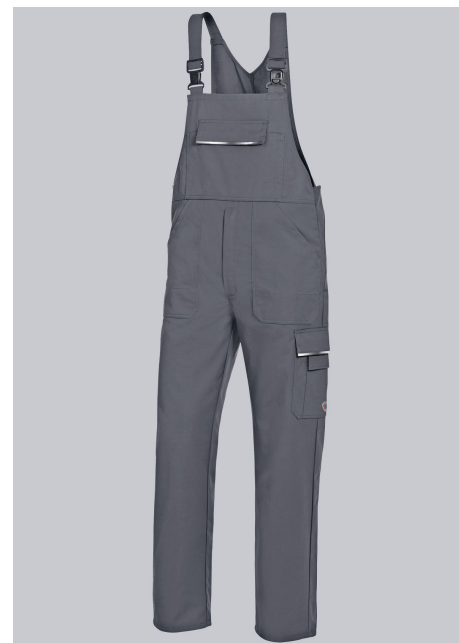

SPECIALE FUNCTIES

- stretch inzetstukken aan de zijkant
- Elastische schouderbanden met kunststof klikgespen
- functionele zakindeling
- normale pasvorm

DOEK

- **Bovenstof 1** 65% Polyester, 35% Katoen
- **Doekgewicht** 245 g/m²

MEER FUNCTIES

Elastische schouderbanden met kunststof klikgespen, grote borstzak met klepsluiting, 2 pennenzakken, stretchinzetstukken aan de zijkanten, 2 zijzakken, 1 beenzak met klepsluiting en opgezette telefoonzak, hoog ruggedeelte, duimstokzak, 1 afsluitbare achterzak, ritssluiting, reflecterende biezen

KLEUR

donkergrijs

MAATBOOG

44n-64n; 44l-56l; 48s-56s

WASVOORSCHRIFT

- 👑 Kookwas (normaal proces)
- ✖ Niet bleken
- 🕒 Mild droogproces
- 🧺 Strijken op een gemiddelde temperatuur

Ⓟ Professionele droogkuis in tetrachloroethene en/of hydrocarbons

Geschikt voor industriewas