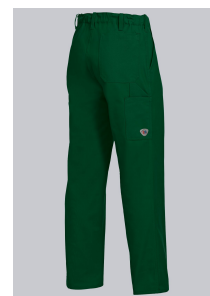

SPECIALE FUNCTIES

- Elastiek in het rugpand
- brede riemlussen
- dubbele duimstokzak
- comfortabele pasvorm

DOEK

- **Bovenstof 1** 65% Katoen, 35% Polyester
- **Doekgewicht** 305 g/m²

MEER FUNCTIES

Elastiek in het rugpand, bandplooien, 2 zijzakken, 1 afsluitbare achterzak met versterking, dubbele duimstokzak

KLEUR

middelgroen

MAATBOOG

44-64; 90-114

WASVOORSCHRIFT

- 👑 Kookwas (normaal proces)
- ✖ Niet bleken
- 🕒 Mild droogproces
- 🧺 Strijken op een gemiddelde temperatuur
- Ⓟ Professionele droogkuis in tetrachloroethene en/of hydrocarbons