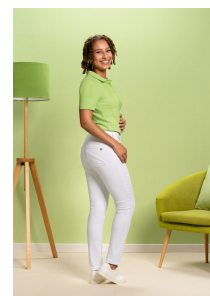

SPECIALE FUNCTIES

- Polokraag met knopenlijst
- versterkte schouders
- krimpt niet, blijft mooi in vorm en kookvast
- normale pasvorm

DOEK

- **Bovenstof 1** 50% Katoen, 50% Polyester
- **Doekgewicht** 220 g/m²

MEER FUNCTIES

1/2 mouw, polokraag met knopenlijst, lengte 64 cm

KLEUR

lichtgroen

MAATBOOG

XS-2XL

WASVOORSCHRIFT

- 👑 Kookwas (normaal proces)
- △ Bleken toegestaan
- 🕒 Mild droogproces
- 🧺 Strijken op een gemiddelde temperatuur
- Ⓟ Professionele droogkuis in tetrachloroethene en/of hydrocarbons