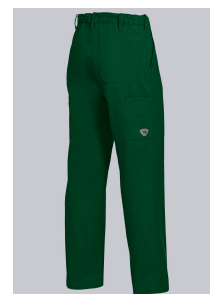

SPECIALE FUNCTIES

- Elastiek in het ruggand
- brede riemlussen
- dubbele duimstokzak
- comfortabele pasvorm

DOEK

- **Bovenstof 1** 65% Katoen, 35% Polyester
- **Doekgewicht** 305 g/m²

MEER FUNCTIES

Elastiek in het ruggand, bandplooien, 2 zijzakken, 1 afsluitbare achterzak met versterking, dubbele duimstokzak

KLEUR

middelgroen

MAATBOOG

44-64; 90-114

WASVOORSCHRIFT

- 👑 Kookwas (normaal proces)
- ✖ Niet bleken
- 🕒 Mild droogproces
- 🧺 Strijken op een gemiddelde temperatuur
- Ⓟ Professionele droogkuis in tetrachloroethene en/of hydrocarbons