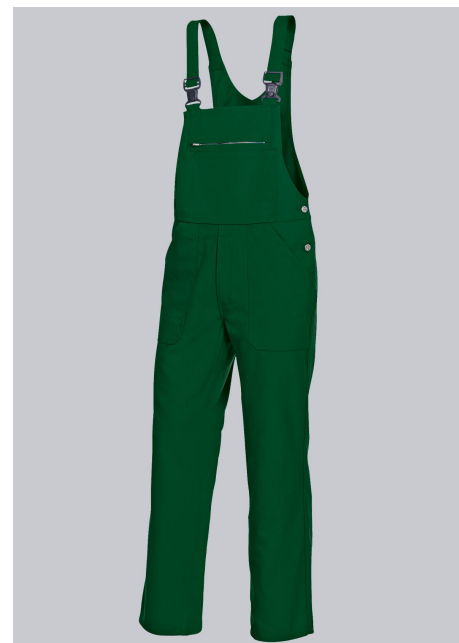

SPECIALE FUNCTIES

- Elastische schouderbanden met kunststof klikgespen
- grote dubbele borstzak
- verstelbare taille
- normale pasvorm

DOEK

- **Bovenstof 1** 65% Katoen, 35% Polyester
- **Doekgewicht** 305 g/m²

MEER FUNCTIES

Elastische schouderbanden met kunststof klikgespen, grote dubbele borstzak waarvan 1 met blinde ritsluiting, 2 pennenzakken, 2 opgezette zijzakken, 1 afsluitbare achterzak, dubbele duimstokzak, stevige ritsluiting, hoog ruggedeelte, verstelbare taille met elastisch BP Flex-inzetstuk

KLEUR

middelgroen

MAATBOOG

44-64; 90-114

WASVOORSCHRIFT

- Kookwas (normaal proces)
- Niet bleken
- Mild droogproces
- Strijken op een gemiddelde temperatuur

Professionele droogkuis in tetrachloroethene en/of hydrocarbons

Geschikt voor industriewas