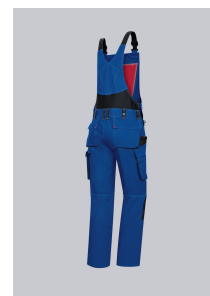

BP® COTTE À BRETELLES CONFORT AVEC GENOUILLÈRES

Art.-Nr.: 1802-720-13

CARACTÉRISTIQUES

- BiColor: fonctions en couleurs contrast
- genouillères en Cordura®
- Empiècements élastiques au dos
- Forme régulière

NORMES

EN 14404 protection des genoux en relation avec BP® Plaques de protection

1839-000-53

TISSU

- **Extérieur 1** 65% Coton, 35% Polyester
- **Poids du tissu** 305 g/m²

AUTRES CARACTÉRISTIQUES

Bretelles en stretch avec boucles clic-clac en plastique, double poche bavette avec fermeture à glissière et rabat, 2 poches crayon, dos montant avec empîecement stretch pour une plus grande liberté de mouvement, taille réglable, coupe ergonomique, anneau en D, 2 poches latérales, 2 poches revolver fermées par rabat et bouton-pression, 1 grande poche cuisse avec poche smartphone plaquée, double poche mètre fixée d'un seul côté, boucle marteau, jambe préformée avec empîecement d'aisance au niveau des genoux, genouillères en Cordura® pour plaques de protection 1839 (à commander séparément)

COULEUR

bleu roi/bleu nuit

GRILLE DE TAILLES

36n-58n; 38l-52l; 38s-54s

INSTRUCTIONS DE LAVAGE

Lavage à 60 °C (traitement normal)

Ne pas javelliser

Programme de séchage modéré