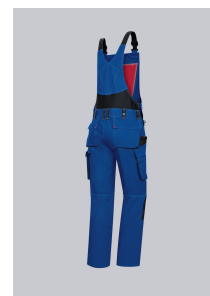

BP® COTTE À BRETELLES CONFORT AVEC GENOUILLÈRES

Art.-Nr.: 1802-720-13

CARACTÉRISTIQUES

- BiColor: fonctions en couleurs contrast
- genouillères en Cordura®
- Empiècements élastiques au dos
- Forme régulière

NORMES

EN 14404 protection des genoux en relation avec BP® Plaques de protection

1839-000-53

TISSU

- **Extérieur 1** 65% Coton, 35% Polyester
- **Poids du tissu** 305 g/m²

AUTRES CARACTÉRISTIQUES

Bretelles en stretch avec boucles clic-clac en plastique, double poche bavette avec fermeture à glissière et rabat, 2 poches crayon, dos montant avec empiècement stretch pour une plus grande liberté de mouvement, taille réglable, coupe ergonomique, anneau en D, 2 poches latérales, 2 poches revolver fermées par rabat et bouton-pression, 1 grande poche cuisse avec poche smartphone plaquée, double poche mètre fixée d'un seul côté, boucle marteau, jambe préformée avec empiècement d'aisance au niveau des genoux, genouillères en Cordura® pour plaques de protection 1839 (à commander séparément)

COULEUR

bleu roi/bleu nuit

GRILLE DE TAILLES

36n-58n; 38l-52l; 38s-54s

INSTRUCTIONS DE LAVAGE

Lavage à 60 °C (traitement normal)

Ne pas javelliser

Programme de séchage modéré