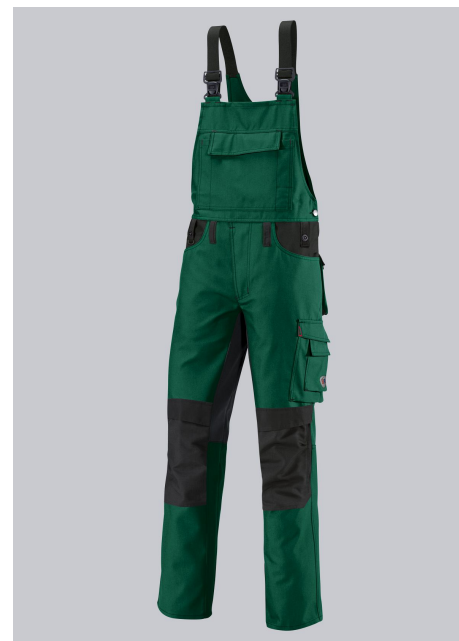

BP® COTTE À BRETELLES RÉSISTANTE AVEC GENOUILLÈRES

Art.-Nr.: 1791-555-74

CARACTÉRISTIQUES

- genouillères en Cordura® pour plaques de protection
- bretelles en stretch et pli d'aisance au niveau des genoux
- renforcement fessier
- regular fit

TISSU

- **Extérieur 1** 65% Polyester, 35% Coton
- **Poids du tissu** 295 g/m²

AUTRES CARACTÉRISTIQUES

Bretelles en stretch avec boucles clic-clac en plastique, double poche bavette avec fermeture à glissière et rabat, 2 poches crayon, dos montant, taille réglable, coupe ergonomique, anneau en D, 2 poches latérales, 2 poches revolver fermées par rabat et bouton-pression, 1 grande poche cuisse avec poche smartphone plaquée, double poche mètre fixée d'un seul côté, renfort fessier, boucle marteau, jambe préformée avec pli d'aisance au niveau des genoux, genouillères en Cordura® pour plaques de protection 1839 (à commander séparément)

COULEUR

vert moyen/noir

GRILLE DE TAILLES

38n-58n; 38l-50l; 42s-50s

INSTRUCTIONS DE LAVAGE

👑 Lavage à 60 °C (traitement normal)

✂ Ne pas javelliser

🕒 Programme de séchage modéré

📏 Repasser à température faible

Ⓟ Nettoyage à sec au

Perchloréthylène ou aux Hydrocarbures

Adapté au lavage
industriel - ISO 15797