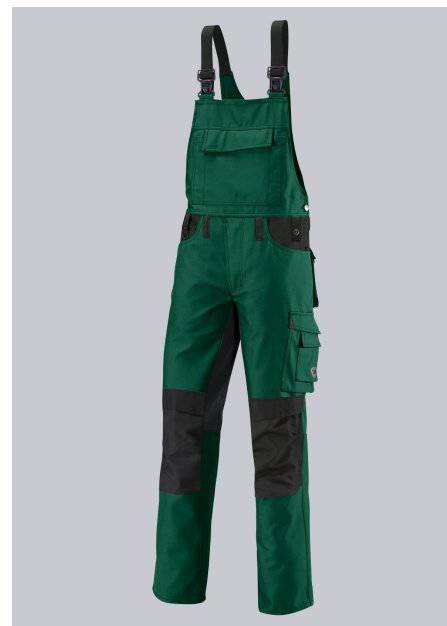

BP® COTTE À BRETELLES RÉSISTANTE AVEC GENOUILLÈRES

Art.-Nr.: 1791-555-

74

<https://www.bp-online.com/fr-lu/bp-cotte-a-bretelles-resistante-avec-genoilleres/1791-555-74000008>

CARACTÉRISTIQUES

- genouillères en Cordura® pour plaques de protection
- bretelles en stretch et pli d'aisance au niveau des genoux
- renforcement fessier
- regular fit

TISSU

- **Extérieur 1** 65% Polyester, 35% Coton
- **Poids du tissu** 295 g/m²

AUTRES CARACTÉRISTIQUES

- Bretelles en stretch avec boucles clic-clac en plastique, double poche bavette avec fermeture à glissière et rabat, 2 poches crayon, dos montant, taille réglable, coupe ergonomique, anneau en D, 2 poches latérales, 2 poches revolver fermées par rabat et bouton-pression, 1 grande poche cuisse avec poche smartphone plaquée, double poche mètre fixée d'un seul côté, renfort fessier, boucle marteau, jambe préformée avec pli d'aisance au niveau des genoux, genouillères en Cordura® pour plaques de protection 1839 (à commander séparément)

FARBE

vert moyen/noir

GRILLE DE TAILLES

- 38n-58n; 38l-50l; 42s-50s

INSTRUCTIONS DE LAVAGE

- Lavage à 60 °C (traitement normal)
- Ne pas javelliser
- Programme de séchage modéré
- Repasser à température faible
- Nettoyage à sec au Perchloréthylène ou aux Hydrocarbures

Adapté au lavage industriel - ISO 15797