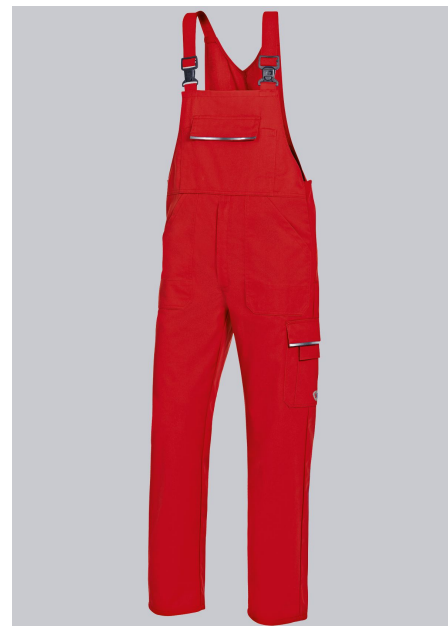

CARACTÉRISTIQUES

- Bretelles élastiques avec boucles en plastique
- Poche bavette fermée par rabat
- Poches fonctionnelles
- Forme régulière

TISSU

- **Extérieur 1** 65% Polyester, 35% Coton
- **Poids du tissu** 245 g/m²

AUTRES CARACTÉRISTIQUES

- Bretelles élastiques avec boucles clic-clac en plastique, poche bavette fermée par rabat, 2 poches crayon, empiècements élastiques sur les côtés, 2 poches latérales, 1 poche cuisse fermée par rabat avec poche portable plaquée, dos montant, poche mètre, 1 poche revolver avec fermeture, braguette avec fermeture à glissière, passepoils réfléchissants

FARBE

rouge

GRILLE DE TAILLES

- 38n-58n; 38l-50l

INSTRUCTIONS DE LAVAGE

Lavage à 95 °C (traitement normal)

Ne pas javelliser

Programme de séchage modéré