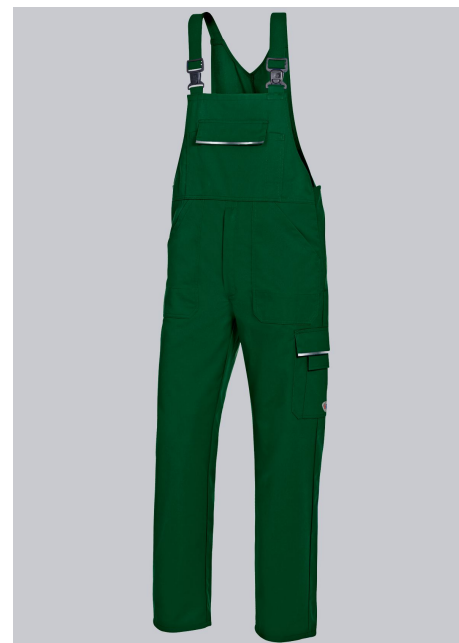

BP® COTTE À BRETELLES AVEC BOUTONS DISSIMULÉS

Art.-Nr.: 1604-559-74

CARACTÉRISTIQUES

- Bretelles élastiques avec boucles en plastique
- Poche bavette fermée par rabat
- Poches fonctionnelles
- Forme régulière

TISSU

- **Extérieur 1** 65% Polyester, 35% Coton
- **Poids du tissu** 245 g/m²

AUTRES CARACTÉRISTIQUES

Bretelles élastiques avec boucles clic-clac en plastique, poche bavette fermée par rabat, 2 poches crayon, empiècements élastiques sur les côtés, 2 poches latérales, 1 poche cuisse fermée par rabat avec poche portable plaquée, dos montant, poche mètre, 1 poche revolver avec fermeture, braguette avec fermeture à glissière, passepoils réfléchissants

COULEUR

vert moyen

GRILLE DE TAILLES

38n-58n; 38l-50l

INSTRUCTIONS DE LAVAGE

- 👑 Lavage à 95 °C (traitement normal)
- ✖ Ne pas javelliser
- 🕒 Programme de séchage modéré
- 🪄 Repasser à température modérée
- Ⓟ Nettoyage à sec au Perchloréthylène ou aux Hydrocarbures