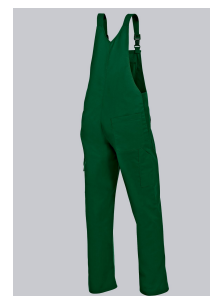

GRILLE DE TAILLES

38n-58n; 38l-50l

INSTRUCTIONS DE LAVAGE

- 👑 Lavage à 95 °C (traitement normal)
- ✖ Ne pas javelliser
- 🕒 Programme de séchage modéré
- 🪄 Repasser à température modérée
- Ⓟ Nettoyage à sec au Perchloréthylène ou aux Hydrocarbures