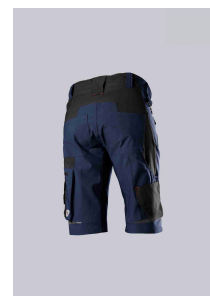

CARACTÉRISTIQUES

- matériau super stretch pour une liberté de mouvement maximale
- très léger, respirant et sèche rapidement
- éléments réfléchissants en gris foncé
- coupe seyante

TISSU

- **Extérieur 1** 92% Polyamide, 8% Élasthanne
- **Poids du tissu** 250 g/m²

AUTRES CARACTÉRISTIQUES

Coupe seyante et ergonomique, taille haute et extensible au dos pour un ajustement optimal, 2 poches latérales avec fermeture à glissière, 2 poches revolver, 1 grande poche cuisse avec fermeture à glissière et poche smartphone plaquée, anneau en D pour fixation d'accessoires, double poche mètre fixée d'un seul côté, éléments réfléchissants en gris foncé sur la jambe

COULEUR

bleu nuit/noir

GRILLE DE TAILLES

36n-58n

INSTRUCTIONS DE LAVAGE

- 👑 Lavage des couleurs à 40 °C (traitement normal)
- ⊗ Ne pas javelliser
- 🕒 Programme de séchage modéré
- ☞ Repasser à température faible
- ⊗ Nettoyage à sec interdit