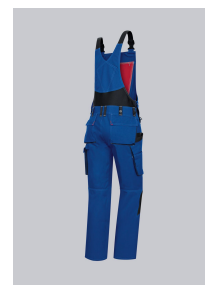

BP® COTTE À BRETELLES CONFORT AVEC GENOUILLÈRES

Art.-Nr.: 1802-720-13

<https://www.bp-online.com/fr-fr/bp-cotte-a-bretelles-confort-avec-genouilleres/1802-720-13000007>

CARACTÉRISTIQUES

- BiColor: fonctions en couleurs contrast
- genouillères en Cordura®
- Empiècements élastiques au dos
- Forme régulière

NORMES

EN 14404 protection des genoux en relation avec BP® Plaques de protection

1839-000-53

TISSU

- **Extérieur 1** 65% Coton, 35% Polyester
- **Poids du tissu** 305 g/m²

AUTRES CARACTÉRISTIQUES

- Bretelles en stretch avec boucles clic-clac en plastique, double poche bavette avec fermeture à glissière et rabat, 2 poches crayon, dos montant avec empiecement stretch pour une plus grande liberté de mouvement, taille réglable, coupe ergonomique, anneau en D, 2 poches latérales, 2 poches revolver fermées par rabat et bouton-pression, 1 grande poche cuisse avec poche smartphone plaquée, double poche mètre fixée d'un seul côté, boucle marteau, jambe préformée avec empiecement d'aisance au niveau des genoux, genouillères en Cordura® pour plaques de protection 1839 (à commander séparément)

COULEUR

bleu roi/bleu nuit

INSTRUCTIONS DE LAVAGE

- Lavage à 60 °C (traitement normal)
- Ne pas javelliser
- Programme de séchage modéré
- Repasser à température faible
- Nettoyage à sec au Perchloréthylène ou aux Hydrocarbures

Adapté au lavage industriel - ISO 15797