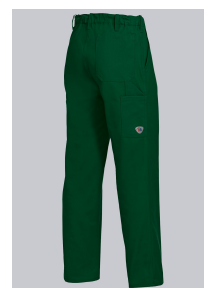

CARACTÉRISTIQUES

- Taille élastiquée au dos
- Larges passants pour ceinture
- Double poche mètre
- Forme confortable

TISSU

- **Extérieur 1** 65% Coton, 35% Polyester
- **Poids du tissu** 305 g/m²

AUTRES CARACTÉRISTIQUES

- Taille élastiquée au dos, pinces, 2 poches latérales, 1 poche revolver renforcée avec fermeture, double poche mètre

FARBE

vert moyen

GRILLE DE TAILLES

- 38-58; 38l-50l

INSTRUCTIONS DE LAVAGE

-  Lavage à 95 °C (traitement normal)
-  Ne pas javelliser
-  Programme de séchage modéré
-  Repasser à température modérée
-  Nettoyage à sec au Perchloréthylène ou aux Hydrocarbures