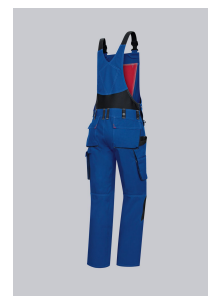

BP® COTTE À BRETELLES CONFORT AVEC GENOUILLÈRES

Art.-Nr.: 1802-720-13

CARACTÉRISTIQUES

- BiColor: fonctions en couleurs contrast
- genouillères en Cordura®
- Empiècements élastiques au dos
- Forme régulière

NORMES

EN 14404 protection des genoux en relation avec BP® Plaques de protection

1839-000-53

TISSU

- **Extérieur 1** 65% Coton, 35% Polyester
- **Poids du tissu** 305 g/m²

AUTRES CARACTÉRISTIQUES

Bretelles en stretch avec boucles clic-clac en plastique, double poche bavette avec fermeture à glissière et rabat, 2 poches crayon, dos montant avec empîecement stretch pour une plus grande liberté de mouvement, taille réglable, coupe ergonomique, anneau en D, 2 poches latérales, 2 poches revolver fermées par rabat et bouton-pression, 1 grande poche cuisse avec poche smartphone plaquée, double poche mètre fixée d'un seul côté, boucle marteau, jambe préformée avec empîecement d'aisance au niveau des genoux, genouillères en Cordura® pour plaques de protection 1839 (à commander séparément)

COULEUR

bleu roi/bleu nuit

GRILLE DE TAILLES

36n-58n; 38l-52l; 38s-54s

INSTRUCTIONS DE LAVAGE

Lavage à 60 °C (traitement normal)

Ne pas javelliser

Programme de séchage modéré