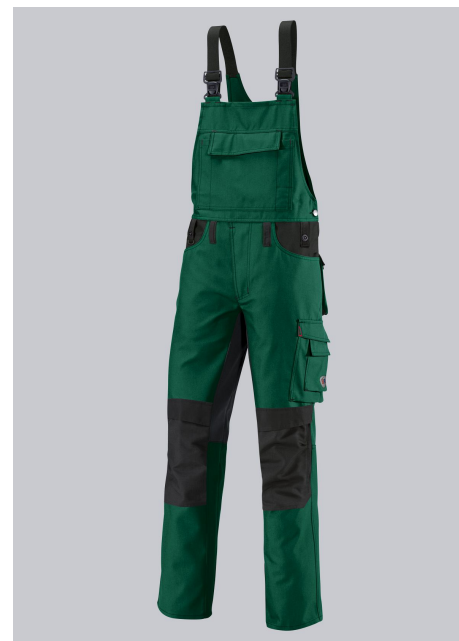

BP® COTTE À BRETELLES RÉSISTANTE AVEC GENOUILLÈRES

Art.-Nr.: 1791-555-74

CARACTÉRISTIQUES

- genouillères en Cordura® pour plaques de protection
- bretelles en stretch et pli d'aisance au niveau des genoux
- renforcement fessier
- regular fit

TISSU

- **Extérieur 1** 65% Polyester, 35% Coton
- **Poids du tissu** 295 g/m²

AUTRES CARACTÉRISTIQUES

Bretelles en stretch avec boucles clic-clac en plastique, double poche bavette avec fermeture à glissière et rabat, 2 poches crayon, dos montant, taille réglable, coupe ergonomique, anneau en D, 2 poches latérales, 2 poches revolver fermées par rabat et bouton-pression, 1 grande poche cuisse avec poche smartphone plaquée, double poche mètre fixée d'un seul côté, renfort fessier, boucle marteau, jambe préformée avec pli d'aisance au niveau des genoux, genouillères en Cordura® pour plaques de protection 1839 (à commander séparément)

COULEUR

vert moyen/noir

GRILLE DE TAILLES

38n-58n; 38l-50l; 42s-50s

INSTRUCTIONS DE LAVAGE

👑 Lavage à 60 °C (traitement normal)

✘ Ne pas javelliser

🕒 Programme de séchage modéré