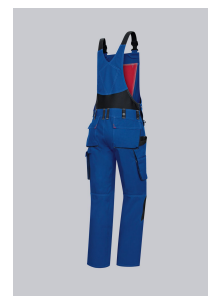

BP® COTTE À BRETELLES CONFORT AVEC GENOUILLÈRES

Art.-Nr.: 1802-720-13

CARACTÉRISTIQUES

- BiColor: fonctions en couleurs contrast
- genouillères en Cordura®
- Empiècements élastiques au dos
- Forme régulière

NORMES

EN 14404 protection des genoux en relation avec BP® Plaques de protection

1839-000-53

TISSU

- **Extérieur 1** 65% Coton, 35% Polyester
- **Poids du tissu** 305 g/m²

AUTRES CARACTÉRISTIQUES

Bretelles en stretch avec boucles clic-clac en plastique, double poche bavette avec fermeture à glissière et rabat, 2 poches crayon, dos montant avec empiècement stretch pour une plus grande liberté de mouvement, taille réglable, coupe ergonomique, anneau en D, 2 poches latérales, 2 poches revolver fermées par rabat et bouton-pression, 1 grande poche cuisse avec poche smartphone plaquée, double poche mètre fixée d'un seul côté, boucle marteau, jambe préformée avec empiècement d'aisance au niveau des genoux, genouillères en Cordura® pour plaques de protection 1839 (à commander séparément)

COULEUR

bleu roi/bleu nuit

GRILLE DE TAILLES

36n-58n; 38l-52l; 38s-54s

INSTRUCTIONS DE LAVAGE

Lavage à 60 °C (traitement normal)

Ne pas javelliser

Programme de séchage modéré