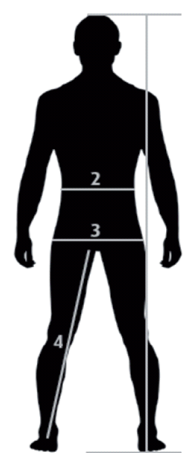

# Votre commande de taille BP® pour pantalons.

## Taille BP® pour hommes ♂

De nombreux produits BP existent en 3 longueurs (s= court, n= normal, l= long). Merci de choisir comme dans cet exemple la taille BP qui te convient, en fonction de ta stature et de tes mensurations.

### Comment prendre vos mesures :

- 1| Stature Mesurer verticalement depuis le sommet de la tête jusqu'à la plante des pieds
- 2| Tour de taille Mesurer horizontalement au point le plus étroit de la taille
- 3| Tour de bassin Mesurer horizontalement au point le plus fort du bassin
- 4| Entrejambe Mesurer verticalement depuis l'entrejambe jusqu'au bas de jambe souhaité